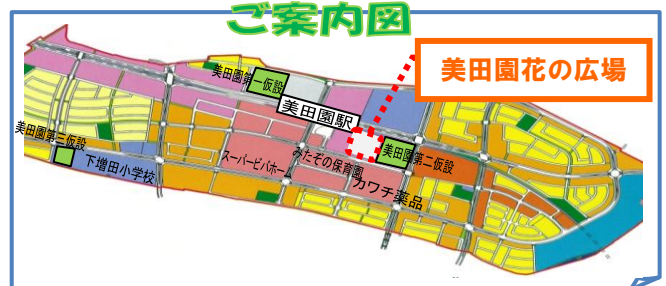

仙台駅(9:53)→美田園駅(10:16)

●車で♪

美田園花の広場には、十分な駐車スペース  
があります。車で来場される方は、会場の  
案内に従って駐車してください。

■ご準備下さい ~参加必需品~

●服装：動きやすく・汚れても良い服装

●手袋、汗拭き、ドリンク、マイ移植ごて(あ  
れば便利)、雨具、長靴、貴重品入れ等  
一番大切なもの(必ず持参ください)

とびっきりの“笑顔と元気”♪

おふるまい 植栽終了後に

おいしい“はっと汁”予定 200食限定♪先着順！

PM 13:30より「閉上 日和山にて」  
ひまわりを植えます。応援下さい。

■応募方法：FAX (022-743-8712) かメール (tomoaki.tsuchiya@hibiya.co.jp) にて土谷まで！

※用紙はコピーしてご利用ください。

| 氏名 | 年齢 | 住所 | 連絡先 |
|----|----|----|-----|
|    |    |    |     |
|    |    |    |     |
|    |    |    |     |
|    |    |    |     |